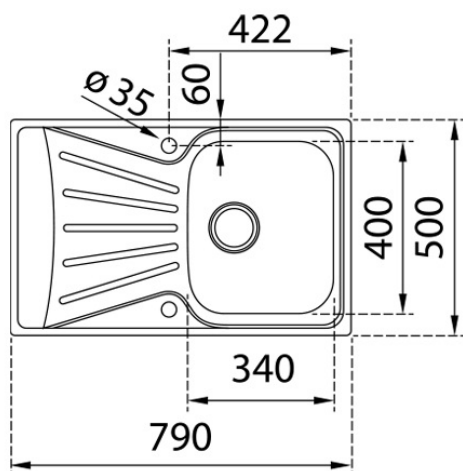

TEKA

EASY Starbright 45 E-XP 1C 1E

Fregadero encastrado de acero inoxidable en 45 cm

REFERENCIA

REF: 115120033

EAN: 8434778015775

CARACTERÍSTICAS

Fregadero en acero inoxidable, Acabado pulido
Una cubeta y un escurridor, reversible
Instalación por encastre
Desagüe con válvula manual con canasta 3½" y sifón
Profundidad de cubeta 160 mm
Mueble de 45 cm

DIMENSIONES

Altura del producto (mm):

Anchura del producto (mm): 500

Profundidad del producto (mm): 160

Longitud del producto (mm): 790

Peso neto (kg): 2,78

Hygiene

Garantía
de por
vida